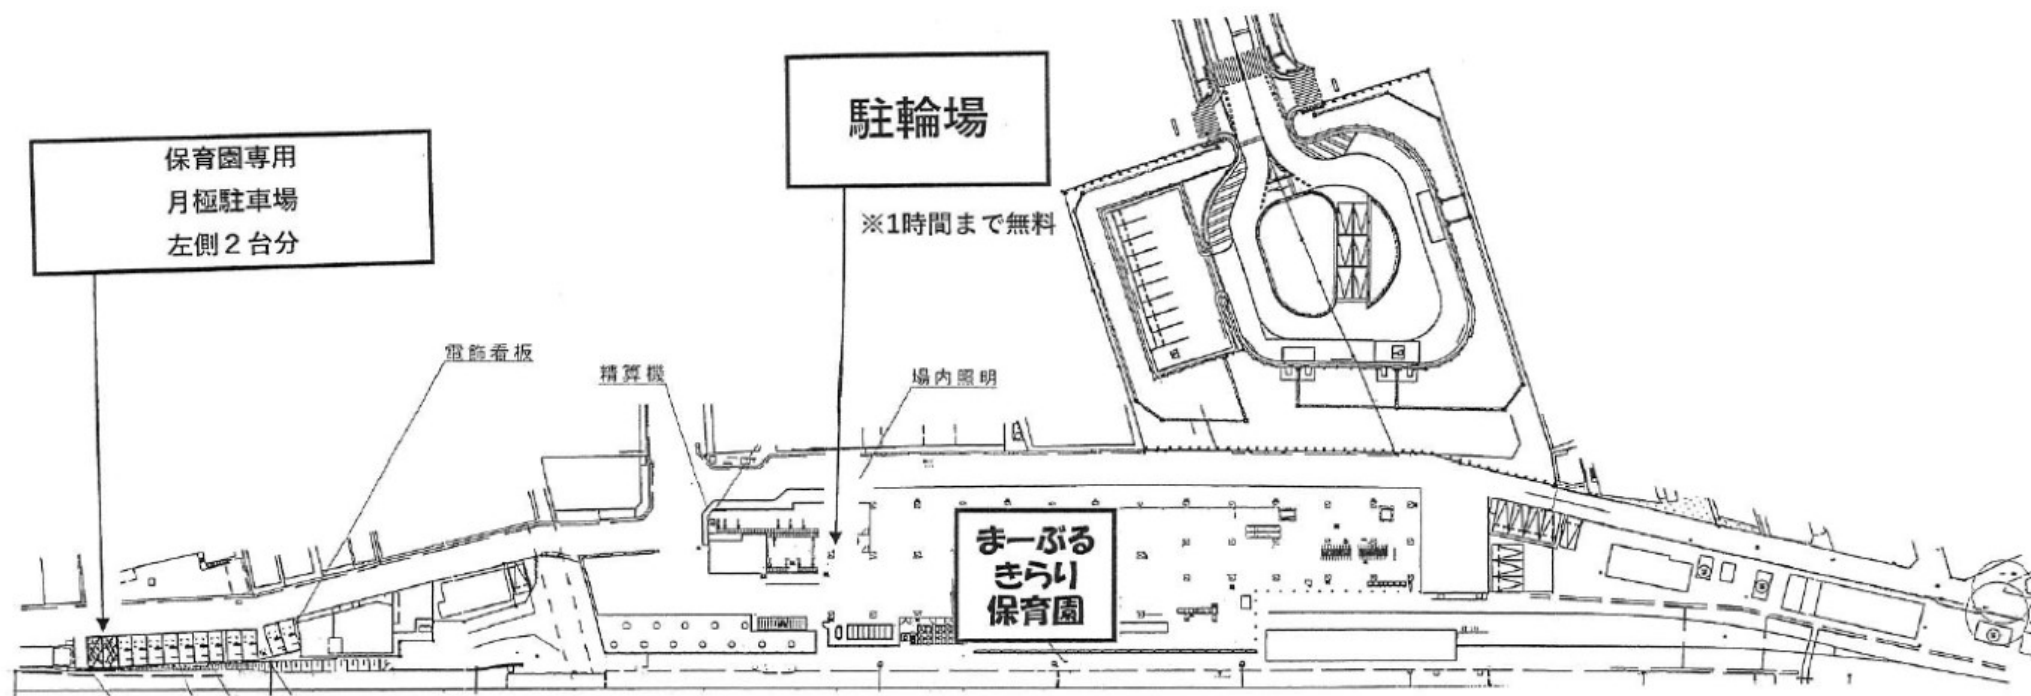

まーぶるきらり保育園駐車場 & 駐輪場案内図

東武東上線新河岸駅